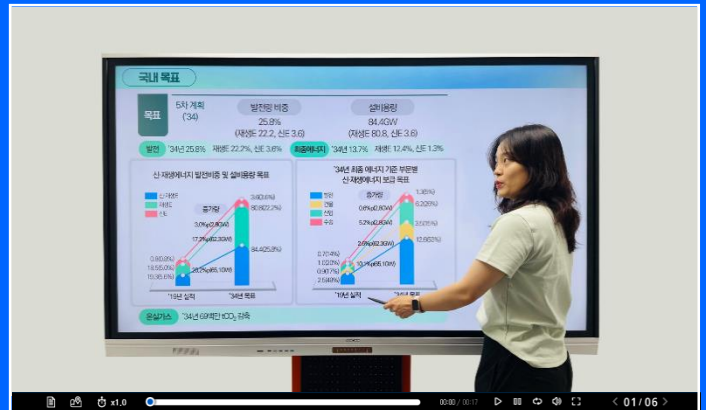

01 STUDIO CONCEPT

03

Smart Touch Board 강의형 / 필기형 / 대담형 / 큐레이터형