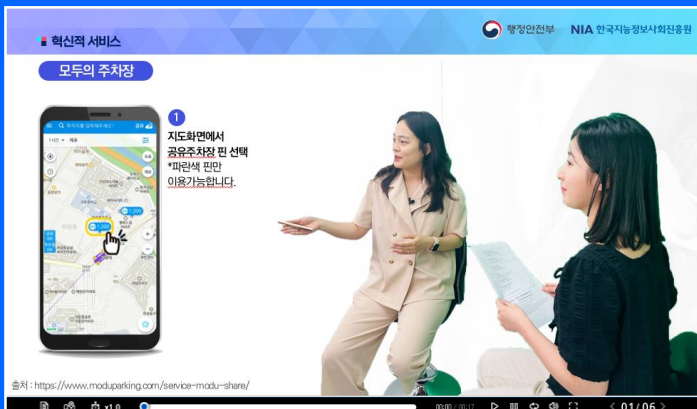

01 STUDIO CONCEPT

02

Chroma Key

강의형 / 대담형 / 유튜브형 / 실시간 라이브