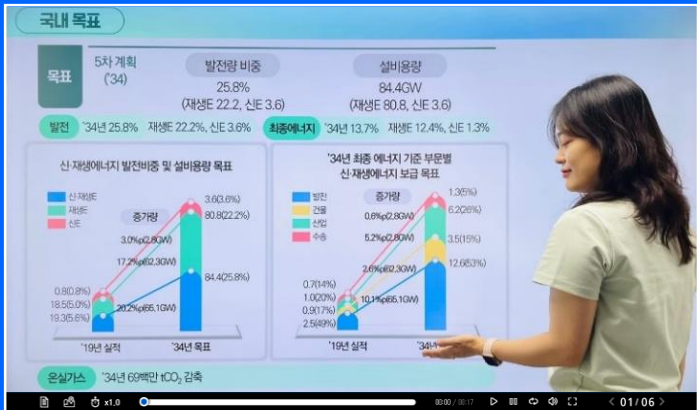

01 STUDIO CONCEPT

03

Smart Touch Board 강의형 / 필기형 / 대담형 / 큐레이터형