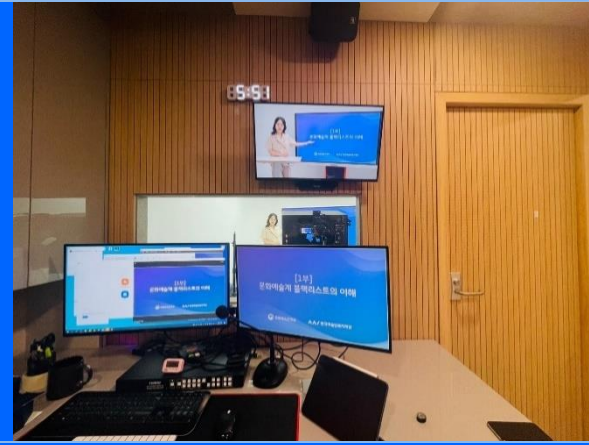

Tablet 필기형 / 실습형

01 STUDIO CONCEPT

05

Streaming

Zoom, youtube 등 다채널을 활용한 웨비나 / 간담회 / 강연 / 설명회 등

01 STUDIO CONCEPT

06

Concept room 모던 화이트 컨셉룸

N인 실사형 대담형 / 인터뷰형 / 유튜브형 / 실시간 스트리밍 등

희영 Although the world is full of suffering, it is full also of the overcoming of it.

02 MONITORING

조정실(음향, 송출 장비 완비)

HDMI 4X4 SEEMLESS MTX
GnS MA-520 multi function mini amplifier

대기 & 회의실

강의 모니터링
고객사 대기 및 회의 장소

03 보유장비

분야	물품명	모델명	수	비고
촬영	카메라	SONY PXW-Z90	2	
	마이크	SONY UWP-D21	2	
	전자칠판	STS-86LED	1	
	프롬포터	Prompt 24"-lessenQ24	1	
	태블릿모니터	EARZONE EZM-22TS	1	
	모션데스크	PLANMAX PMD223A	1	
조명	레일 조명	iULIGHT iU-500RB	6	
	LED 라이트	HORUBENNU LX-2000 LED Light	1	
	플렉스 라이트	KONOVA JDSR-455	2	
	디퓨저	PL-JBD	2	
음향	스피커	GnS GIPS-60B/W	2	
	오디오믹서	GnS MA-520	2	
송출	매트릭스	[NEXT] Seamless HDMI MATRIX	1	
편집 프로그램	Adobe	Premiere Pro	1	
		After Effects	1	
		Photoshop	1	
		Illustrator	1	