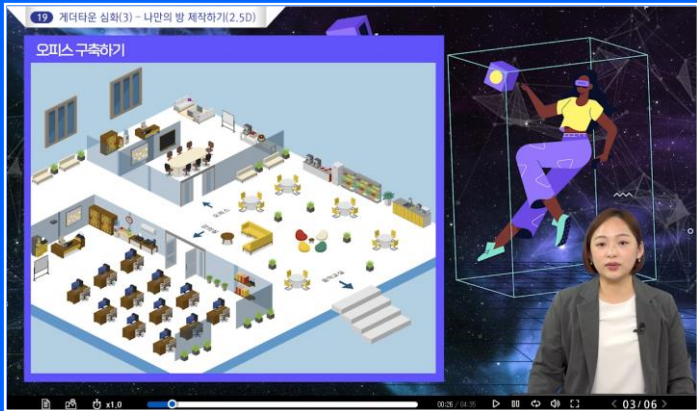

03

Smart Touch Board 강의형 / 필기형 / 대담형 / 큐레이터형

01 STUDIO CONCEPT

04

Tablet

태블릿 | JUN tablet 22인치
프롬포터 | lessenQ24 24인치

01 STUDIO CONCEPT

04

Tablet 필기형 / 실습형

01 STUDIO CONCEPT

05

Streaming

Zoom, youtube 등 다채널을 활용한 웨비나 / 간담회 / 강연 / 설명회 등

01 STUDIO CONCEPT

06

Concept room 모던 화이트 컨셉룸